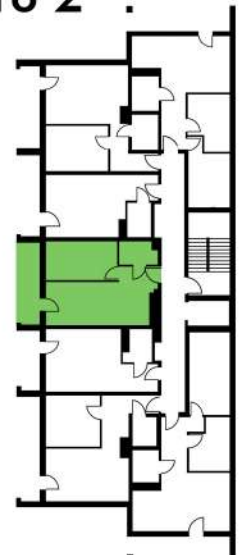

S

P

Piętro 2

nr pom.	pomieszczenie	m ²
18.1	przedpokój	4.54
18.2	łazienka	3.58
18.3	pokój	12.27
18.4	pokój dzienny + aneks kuchenny	19.58
suma:		39.97
	loggia	7.92

Piętro 2, Segment A
Mieszkanie nr 18
39,97 m²